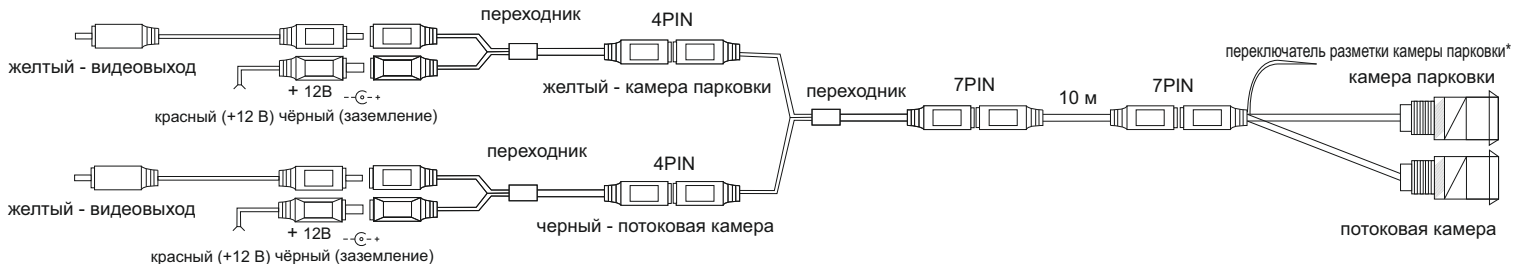

Схема подключения

Характеристики камеры парковки

Сенсор:	1/3 PC4089 CMOS
Разрешение матрицы:	976x592
Разрешение:	700 тв-линий
Система цветности:	NTSC
Мин. Освещённость:	0 Lux
ИК подсветка:	8 диодов
Угол обзора:	170° (по диагонали)
Класс защиты:	IP68
Питание:	12 В
Раб. Температура:	-20°C~+70°C
Микрофон:	Нет
Парковочная разметка:	Есть (Отключаемая)*

Характеристики потоковой камеры

Сенсор:	1/3 PC4089 CMOS
Разрешение матрицы:	976x592
Разрешение:	700 тв-линий
Система цветности:	NTSC
Мин. Освещённость:	0,1 Lux
ИК подсветка:	Нет
Угол обзора:	105° (по диагонали)
Класс защиты:	IP68
Питание:	12 В
Раб. Температура:	-20°C~+70°C
Микрофон:	Нет
Парковочная разметка:	Нет